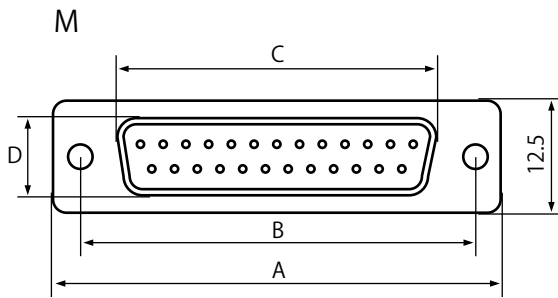

D-Sub コネクター

Position	(M)/(F)	A	B	C	D	E
9	ピン (M)	30.81	24.88	16.92	8.36	19.28
	ソケット (F)			16.33	7.90	
15	ピン (M)	39.14	33.32	25.25	8.36	27.51
	ソケット (F)			24.66	7.90	
25	ピン (M)	53.04	47.04	38.96	8.36	41.30
	ソケット (F)			38.38	7.90	
37	ピン (M)	69.32	63.50	55.42	8.36	57.71
	ソケット (F)			54.84	7.90	
50	ピン (M)	66.93	61.11	52.81	8.36	55.32
	ソケット (F)			52.43	7.90	

D-Sub コネクター

Position	A	B	C	D
9	31.0	25.1	40.0	20.5
15	39.6	33.7	36.8	27.8
25	55.0	46.8	44.3	40.8
37	69.5	63.3	53.4	57.6

Position	(M)/(F)	A	B	C	D
9	ピン (M)	30.81	24.88	16.92	8.36
	ソケット (F)			16.33	7.90
15	ピン (M)	39.14	33.32	25.25	8.36
	ソケット (F)			24.66	7.90
25	ピン (M)	53.04	47.04	38.96	8.36
	ソケット (F)			38.38	7.90