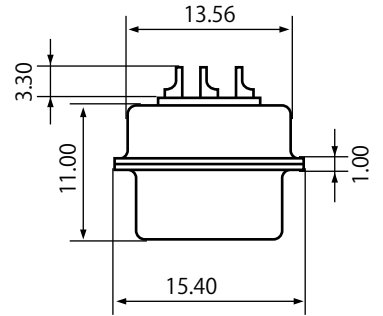

D-Sub コネクター

Position	(M)/(F)	A	B	C	D	E
9	ピン (M)	30.81	24.88	16.92	8.36	19.28
	ソケット (F)			16.33	7.90	
15	ピン (M)	39.14	33.32	25.25	8.36	27.51
	ソケット (F)			24.66	7.90	
25	ピン (M)	53.04	47.04	38.96	8.36	41.30
	ソケット (F)			38.38	7.90	
37	ピン (M)	69.32	63.50	55.42	8.36	57.71
	ソケット (F)			54.84	7.90	
50	ピン (M)	66.93	61.11	52.81	8.36	55.32
	ソケット (F)			52.43	7.90	

D-Sub コネクター

Position	A	B	C	D
9	31.0	25.1	40.0	20.5
15	39.6	33.7	36.8	27.8
25	55.0	46.8	44.3	40.8
37	69.5	63.3	53.4	57.6

Position	(M)/(F)	A	B	C	D
9	ピン (M)	30.81	24.88	16.92	8.36
	ソケット (F)			16.33	7.90
15	ピン (M)	39.14	33.32	25.25	8.36
	ソケット (F)			24.66	7.90
25	ピン (M)	53.04	47.04	38.96	8.36
	ソケット (F)			38.38	7.90