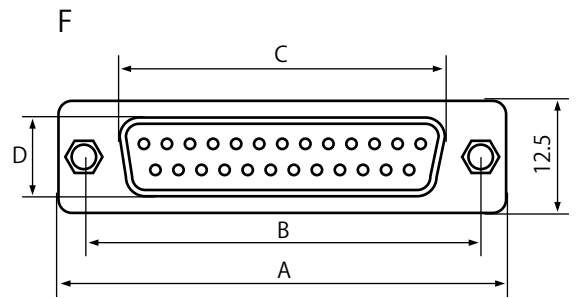

D-Sub コネクター

Position	(M)/(F)	A	B	C	D	E
9	ピン (M)	30.81	24.88	16.92	8.36	19.28
	ソケット (F)			16.33	7.90	
15	ピン (M)	39.14	33.32	25.25	8.36	27.51
	ソケット (F)			24.66	7.90	
25	ピン (M)	53.04	47.04	38.96	8.36	41.30
	ソケット (F)			38.38	7.90	
37	ピン (M)	69.32	63.50	55.42	8.36	57.71
	ソケット (F)			54.84	7.90	
50	ピン (M)	66.93	61.11	52.81	8.36	55.32
	ソケット (F)			52.43	7.90	

D-Sub コネクター

Position	A	B	C	D
9	31.0	25.1	40.0	20.5
15	39.6	33.7	36.8	27.8
25	55.0	46.8	44.3	40.8
37	69.5	63.3	53.4	57.6

Position	(M)/(F)	A	B	C	D
9	ピン (M)	30.81	24.88	16.92	8.36
	ソケット (F)			16.33	7.90
15	ピン (M)	39.14	33.32	25.25	8.36
	ソケット (F)			24.66	7.90
25	ピン (M)	53.04	47.04	38.96	8.36
	ソケット (F)			38.38	7.90