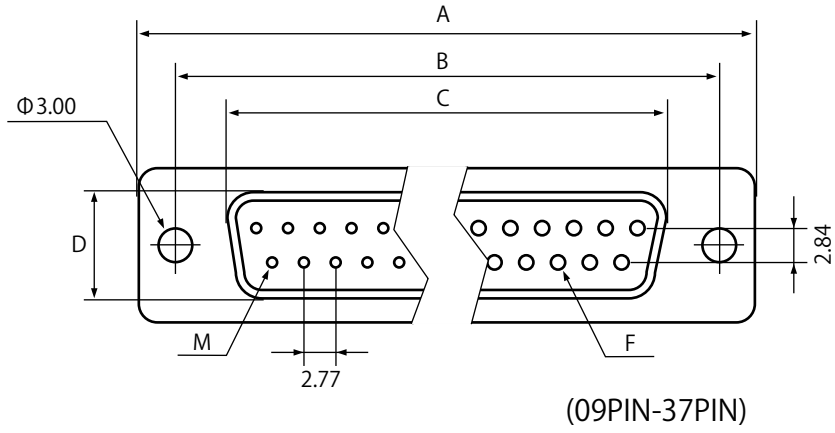

D-Sub コネクター

Position	(M)/(F)	A	B	C	D	E
9	ピン (M)	30.81	24.88	16.92	8.36	19.28
	ソケット (F)			16.33	7.90	
15	ピン (M)	39.14	33.32	25.25	8.36	27.51
	ソケット (F)			24.66	7.90	
25	ピン (M)	53.04	47.04	38.96	8.36	41.30
	ソケット (F)			38.38	7.90	
37	ピン (M)	69.32	63.50	55.42	8.36	57.71
	ソケット (F)			54.84	7.90	
50	ピン (M)	66.93	61.11	52.81	8.36	55.32
	ソケット (F)			52.43	7.90	

D-Sub コネクター

Position	A	B	C	D
9	31.0	25.1	40.0	20.5
15	39.6	33.7	36.8	27.8
25	55.0	46.8	44.3	40.8
37	69.5	63.3	53.4	57.6

Position	(M)/(F)	A	B	C	D
9	ピン (M)	30.81	24.88	16.92	8.36
	ソケット (F)			16.33	7.90
15	ピン (M)	39.14	33.32	25.25	8.36
	ソケット (F)			24.66	7.90
25	ピン (M)	53.04	47.04	38.96	8.36
	ソケット (F)			38.38	7.90