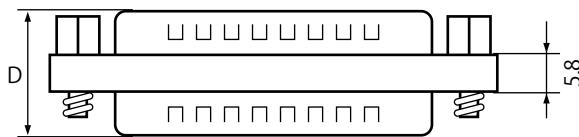

D-Sub コネクター

Position	(M)/(F)	A	B	C	D	E
9	ピン (M)	30.81	24.88	16.92	8.36	19.28
	ソケット (F)			16.33	7.90	
15	ピン (M)	39.14	33.32	25.25	8.36	27.51
	ソケット (F)			24.66	7.90	
25	ピン (M)	53.04	47.04	38.96	8.36	41.30
	ソケット (F)			38.38	7.90	
37	ピン (M)	69.32	63.50	55.42	8.36	57.71
	ソケット (F)			54.84	7.90	
50	ピン (M)	66.93	61.11	52.81	8.36	55.32
	ソケット (F)			52.43	7.90	

D-Sub コネクター

Position	A	B	C	D
9	31.0	25.1	40.0	20.5
15	39.6	33.7	36.8	27.8
25	55.0	46.8	44.3	40.8
37	69.5	63.3	53.4	57.6

Position	(M)/(F)	A	B	C	D
9	ピン (M)	30.81	24.88	16.92	8.36
	ソケット (F)			16.33	7.90
15	ピン (M)	39.14	33.32	25.25	8.36
	ソケット (F)			24.66	7.90
25	ピン (M)	53.04	47.04	38.96	8.36
	ソケット (F)			38.38	7.90