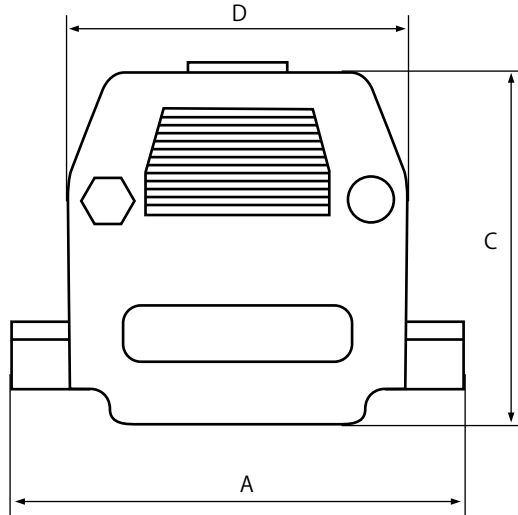

D-Sub コネクター

Position	(M)/(F)	A	B	C	D	E
9	ピン (M)	30.81	24.88	16.92	8.36	19.28
	ソケット (F)			16.33	7.90	
15	ピン (M)	39.14	33.32	25.25	8.36	27.51
	ソケット (F)			24.66	7.90	
25	ピン (M)	53.04	47.04	38.96	8.36	41.30
	ソケット (F)			38.38	7.90	
37	ピン (M)	69.32	63.50	55.42	8.36	57.71
	ソケット (F)			54.84	7.90	
50	ピン (M)	66.93	61.11	52.81	8.36	55.32
	ソケット (F)			52.43	7.90	

D-Sub コネクター

Position	A	B	C	D
9	31.0	25.1	40.0	20.5
15	39.6	33.7	36.8	27.8
25	55.0	46.8	44.3	40.8
37	69.5	63.3	53.4	57.6

Position	(M)/(F)	A	B	C	D
9	ピン (M)	30.81	24.88	16.92	8.36
	ソケット (F)			16.33	7.90
15	ピン (M)	39.14	33.32	25.25	8.36
	ソケット (F)			24.66	7.90
25	ピン (M)	53.04	47.04	38.96	8.36
	ソケット (F)			38.38	7.90