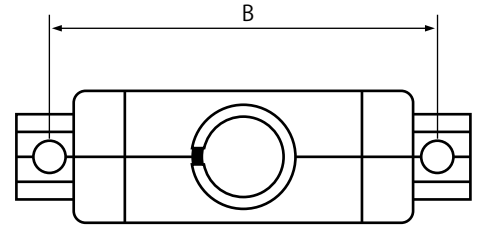

D-Sub コネクター

Position	(M)/(F)	A	B	C	D	E
9	ピン (M)	30.81	24.88	16.92	8.36	19.28
	ソケット (F)			16.33	7.90	
15	ピン (M)	39.14	33.32	25.25	8.36	27.51
	ソケット (F)			24.66	7.90	
25	ピン (M)	53.04	47.04	38.96	8.36	41.30
	ソケット (F)			38.38	7.90	
37	ピン (M)	69.32	63.50	55.42	8.36	57.71
	ソケット (F)			54.84	7.90	
50	ピン (M)	66.93	61.11	52.81	8.36	55.32
	ソケット (F)			52.43	7.90	

D-Sub コネクター

Position	A	B	C	D
9	31.0	25.1	40.0	20.5
15	39.6	33.7	36.8	27.8
25	55.0	46.8	44.3	40.8
37	69.5	63.3	53.4	57.6

Position	(M)/(F)	A	B	C	D
9	ピン (M)	30.81	24.88	16.92	8.36
	ソケット (F)			16.33	7.90
15	ピン (M)	39.14	33.32	25.25	8.36
	ソケット (F)			24.66	7.90
25	ピン (M)	53.04	47.04	38.96	8.36
	ソケット (F)			38.38	7.90