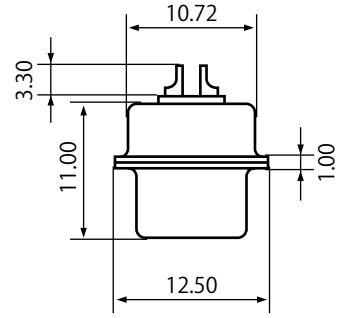

D-Sub コネクター

Position	(M)/(F)	A	B	C	D	E
9	ピン (M)	30.81	24.88	16.92	8.36	19.28
	ソケット (F)			16.33	7.90	
15	ピン (M)	39.14	33.32	25.25	8.36	27.51
	ソケット (F)			24.66	7.90	
25	ピン (M)	53.04	47.04	38.96	8.36	41.30
	ソケット (F)			38.38	7.90	
37	ピン (M)	69.32	63.50	55.42	8.36	57.71
	ソケット (F)			54.84	7.90	
50	ピン (M)	66.93	61.11	52.81	8.36	55.32
	ソケット (F)			52.43	7.90	

D-Sub コネクター

Position	A	B	C	D
9	31.0	25.1	40.0	20.5
15	39.6	33.7	36.8	27.8
25	55.0	46.8	44.3	40.8
37	69.5	63.3	53.4	57.6

Position	(M)/(F)	A	B	C	D
9	ピン (M)	30.81	24.88	16.92	8.36
	ソケット (F)			16.33	7.90
15	ピン (M)	39.14	33.32	25.25	8.36
	ソケット (F)			24.66	7.90
25	ピン (M)	53.04	47.04	38.96	8.36
	ソケット (F)			38.38	7.90