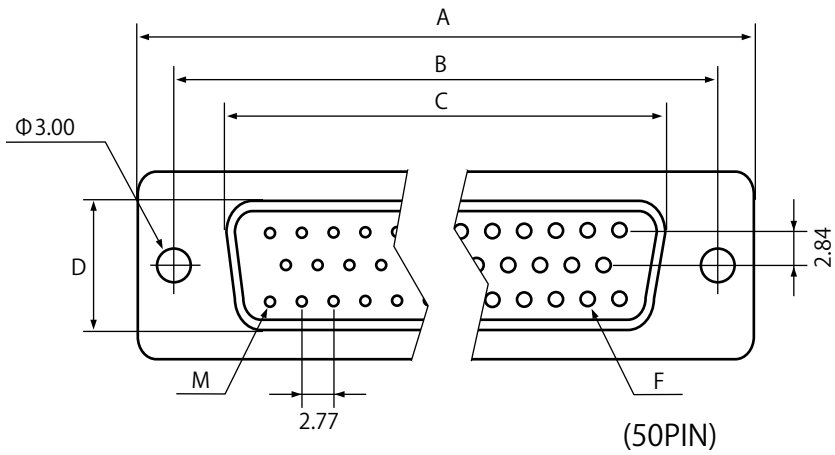

D-Sub コネクター

Position	(M)/(F)	A	B	C	D	E
9	ピン (M)	30.81	24.88	16.92	8.36	19.28
	ソケット (F)			16.33	7.90	
15	ピン (M)	39.14	33.32	25.25	8.36	27.51
	ソケット (F)			24.66	7.90	
25	ピン (M)	53.04	47.04	38.96	8.36	41.30
	ソケット (F)			38.38	7.90	
37	ピン (M)	69.32	63.50	55.42	8.36	57.71
	ソケット (F)			54.84	7.90	
50	ピン (M)	66.93	61.11	52.81	8.36	55.32
	ソケット (F)			52.43	7.90	

D-Sub コネクター

Position	A	B	C	D
9	31.0	25.1	40.0	20.5
15	39.6	33.7	36.8	27.8
25	55.0	46.8	44.3	40.8
37	69.5	63.3	53.4	57.6

Position	(M)/(F)	A	B	C	D
9	ピン (M)	30.81	24.88	16.92	8.36
	ソケット (F)			16.33	7.90
15	ピン (M)	39.14	33.32	25.25	8.36
	ソケット (F)			24.66	7.90
25	ピン (M)	53.04	47.04	38.96	8.36
	ソケット (F)			38.38	7.90