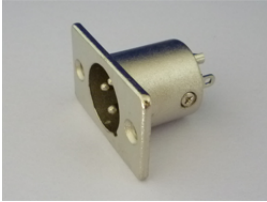

キャノンコネクタ

XLR3-11
XLR4-11
XLR5-11

XLR3-12
XLR4-12
XLR5-12

XLR3-31
XLR4-31
XLR5-31

XLR3-32
XLR4-32
XLR5-32

XLR3-11A

XLR3-12A

キャノンコネクター

3-11/3-11

3-12/RCAJ

3-11/RCAP

3-12/6.3 2P

3-11/RCAJ

3-11/6.3 2P

3-12/3-12

3-12/RCAP